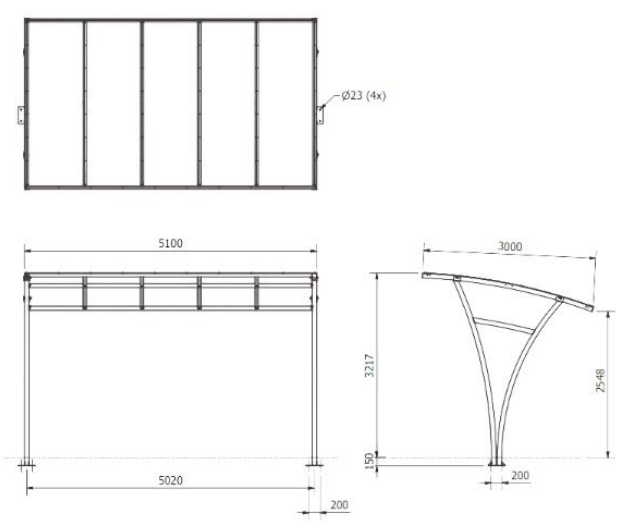

ABRIS FALCORAIL

éligible **alvéole**
COUP DE POUCE VELO

Bon à savoir

Soluvélos est référencé par le **programme Alvéole Plus** pour la fourniture et la pose de supports, range-vélos et abris vélos. En choisissant des équipements éligibles, vous pouvez bénéficier de la prime Alvéole Plus : **jusqu'à 50% de votre installation**. Le programme Alvéole Plus – soutenu par la FUB (Fédération des Usagers de Bicyclette) – s'inscrit dans le cadre des **Certificats d'Economies d'Énergie (CEE)**.

*Suivant condition d'éligibilité au programme Alvéole Plus