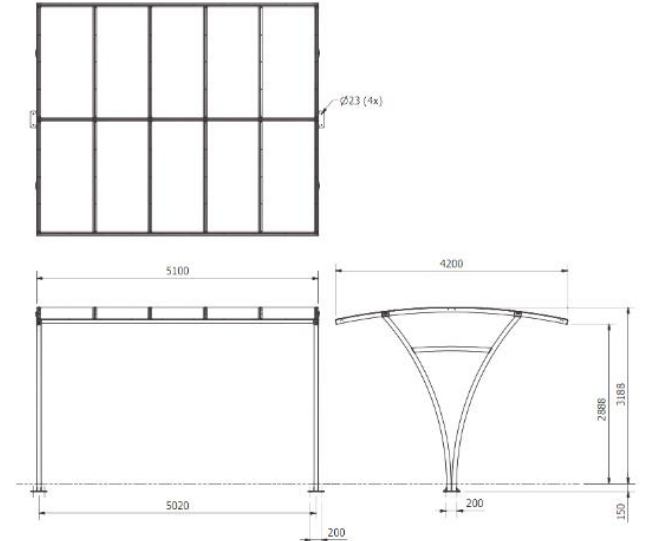

ABRIS FALCORAIL

éligible **alvéole**
COUP DE POUCE VELO

Bon à savoir

Soluvélos est référencé par le **programme Alvéole Plus** pour la fourniture et la pose de supports, range-vélos et abris vélos. En choisissant des équipements éligibles, vous pouvez bénéficier de la prime Alvéole Plus : **jusqu'à 50% de votre installation**. Le programme Alvéole Plus – soutenu par la FUB (Fédération des Usagers de Bicyclette) – s'inscrit dans le cadre des **Certificats d'Economies d'Énergie (CEE)**.

*Suivant condition d'éligibilité au programme Alvéole Plus